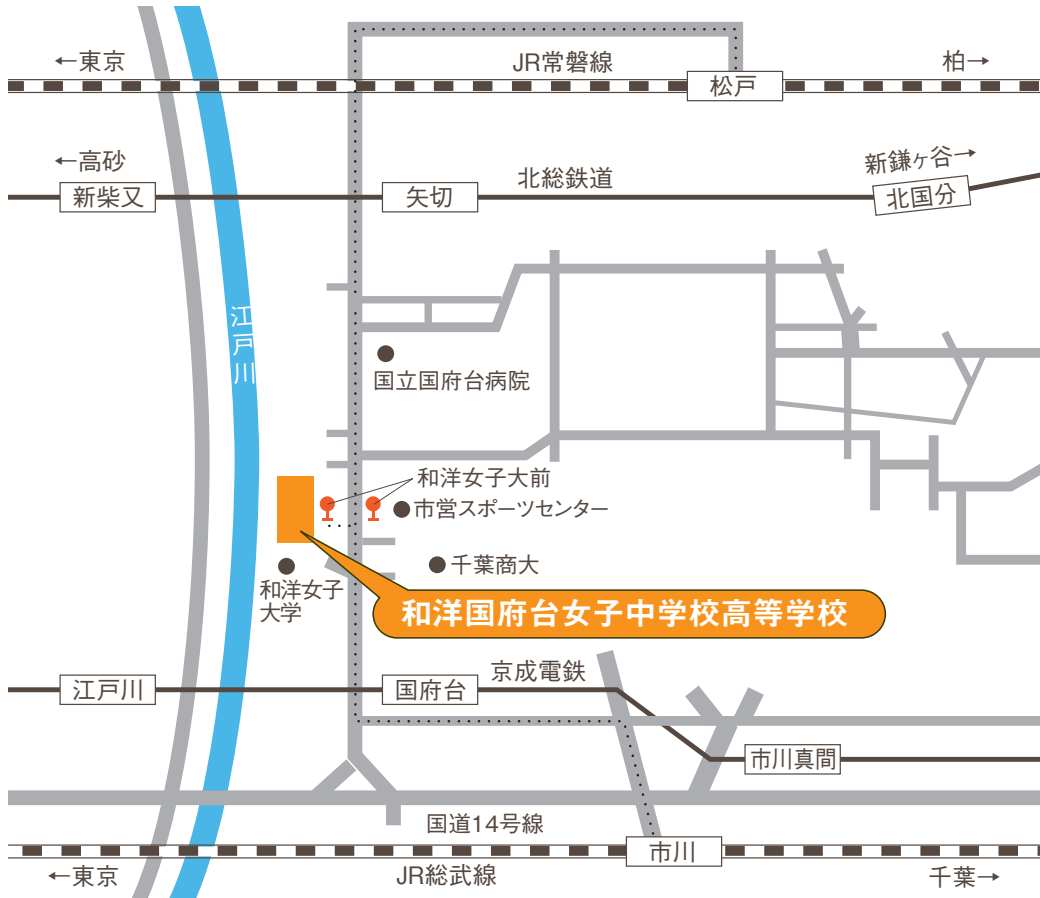

アクセス

バス

- JR「市川駅」北口 京成バス①番(松戸車庫行き) 約8分
 - JR「松戸駅」西口 京成バス③番(市川行き) 約20分
 - 北総線「矢切駅」京成バス(市川行き) 約7分
- 「和洋女子大前」下車

徒歩

- 京成「国府台駅」徒歩 約10分